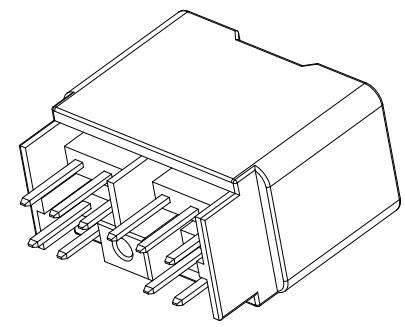

E

D

C

B

SIZE: A4

| REV. | ECN. NO. | DRAWN | DATE | EC.content |
|------|----------|---------|------------|------------|
| XA | NEW | WangLei | 11/21/2016 | |
| | | | | |
| | | | | |

| ⊗: QUALITY CONTROL ITEM | | GENERAL TOLERANCE | | PART NO.: | | |
|-------------------------|--|-------------------|---------|-------------------------|------------|------------|
| APPROVED | | .X± 0.38 | X.'± 2' | TITLE: 汽车连接器10pin180°成品 | | |
| CHECKED | | .XX± 0.25 | .X'± 1' | UNIT: mm | SCALE: 1:1 | SHEET: 1/1 |
| DRAWN | | .XXX± 0.13 | | REVISION SYMBOL | REV.: XA | |