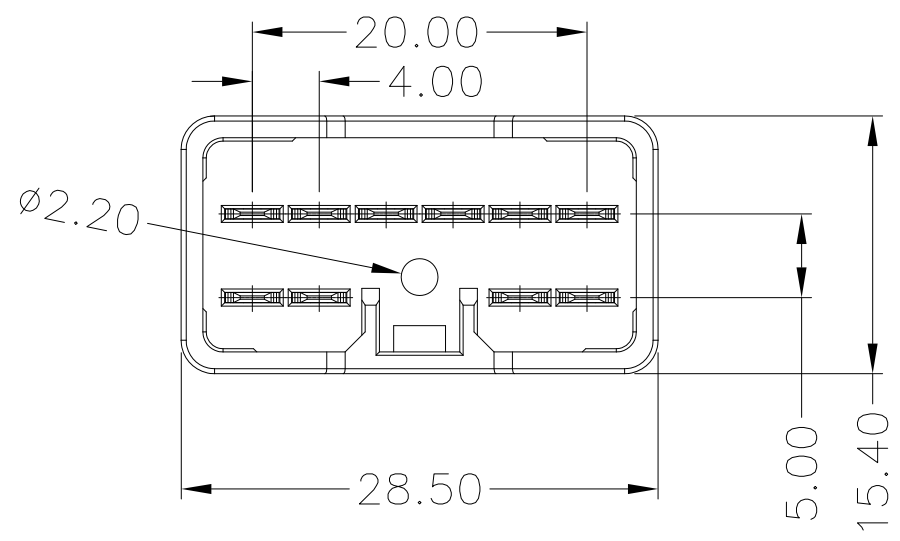

E

D

C

B

SIZE: A4

| REV. | ECN. NO. | DRAWN | DATE | EC.content |
|------|----------|---------|------------|------------|
| XA | NEW | WangLei | 11/21/2016 | |
| | | | | |
| | | | | |

| ⊗: QUALITY CONTROL ITEM | | GENERAL TOLERANCE | | PART NO.: | | |
|-------------------------|--|-------------------|---------|-------------------------|------------|------------|
| APPROVED | | .X± 0.38 | X.'± 2' | TITLE: 汽车连接器10pin180°成品 | | |
| CHECKED | | .XX± 0.25 | .X'± 1' | UNIT: mm | SCALE: 1:1 | SHEET: 1/1 |
| DRAWN | | .XXX± 0.13 | | REVISION SYMBOL | REV.: XA | |