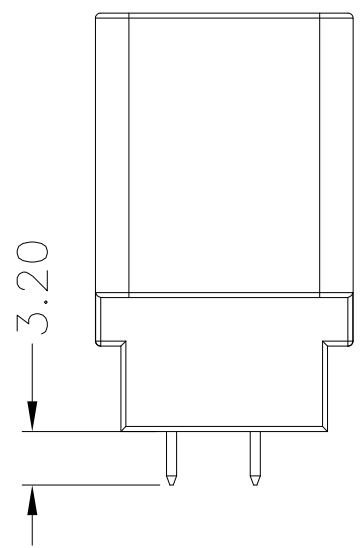

E

D

C

B

SIZE: A4

| REV. | ECN. NO. | DRAWN | DATE | EC.content |
|------|----------|---------|------------|------------|
| XA | NEW | WangLei | 11/21/2016 | |
| | | | | |
| | | | | |

| ⊗: QUALITY CONTROL ITEM | | GENERAL TOLERANCE | | PART NO.: | | |
|-------------------------|--|-------------------|---------|-------------------------|------------|------------|
| APPROVED | | .X± 0.38 | X.'± 2' | TITLE: 汽车连接器10pin180°成品 | | |
| CHECKED | | .XX± 0.25 | .X'± 1' | UNIT: mm | SCALE: 1:1 | SHEET: 1/1 |
| DRAWN | | .XXX± 0.13 | | REVISION SYMBOL | REV.: XA | |