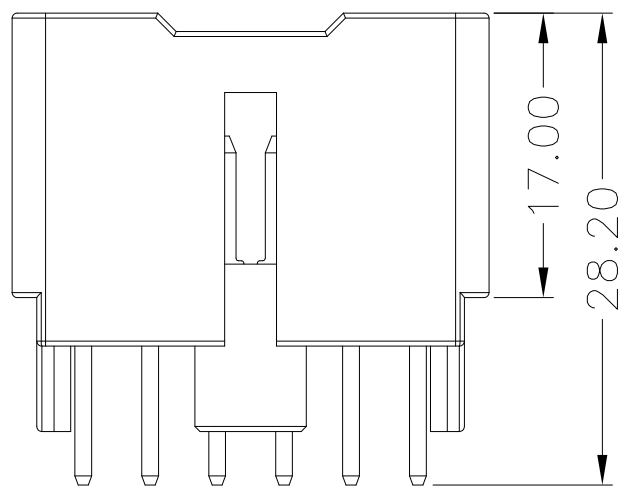

E

D

C

B

SIZE: A4

| REV. | ECN. NO. | DRAWN | DATE | EC.content |
|------|----------|---------|------------|------------|
| XA | NEW | WangLei | 11/21/2016 | |
| | | | | |
| | | | | |

| ⊗: QUALITY CONTROL ITEM | | GENERAL TOLERANCE | | PART NO.: | | |
|-------------------------|--|-------------------|---------|-------------------------|------------|------------|
| APPROVED | | .X± 0.38 | X.'± 2' | TITLE: 汽车连接器10pin180°成品 | | |
| CHECKED | | .XX± 0.25 | .X'± 1' | UNIT: mm | SCALE: 1:1 | SHEET: 1/1 |
| DRAWN | | .XXX± 0.13 | | REVISION SYMBOL | REV.: XA | |